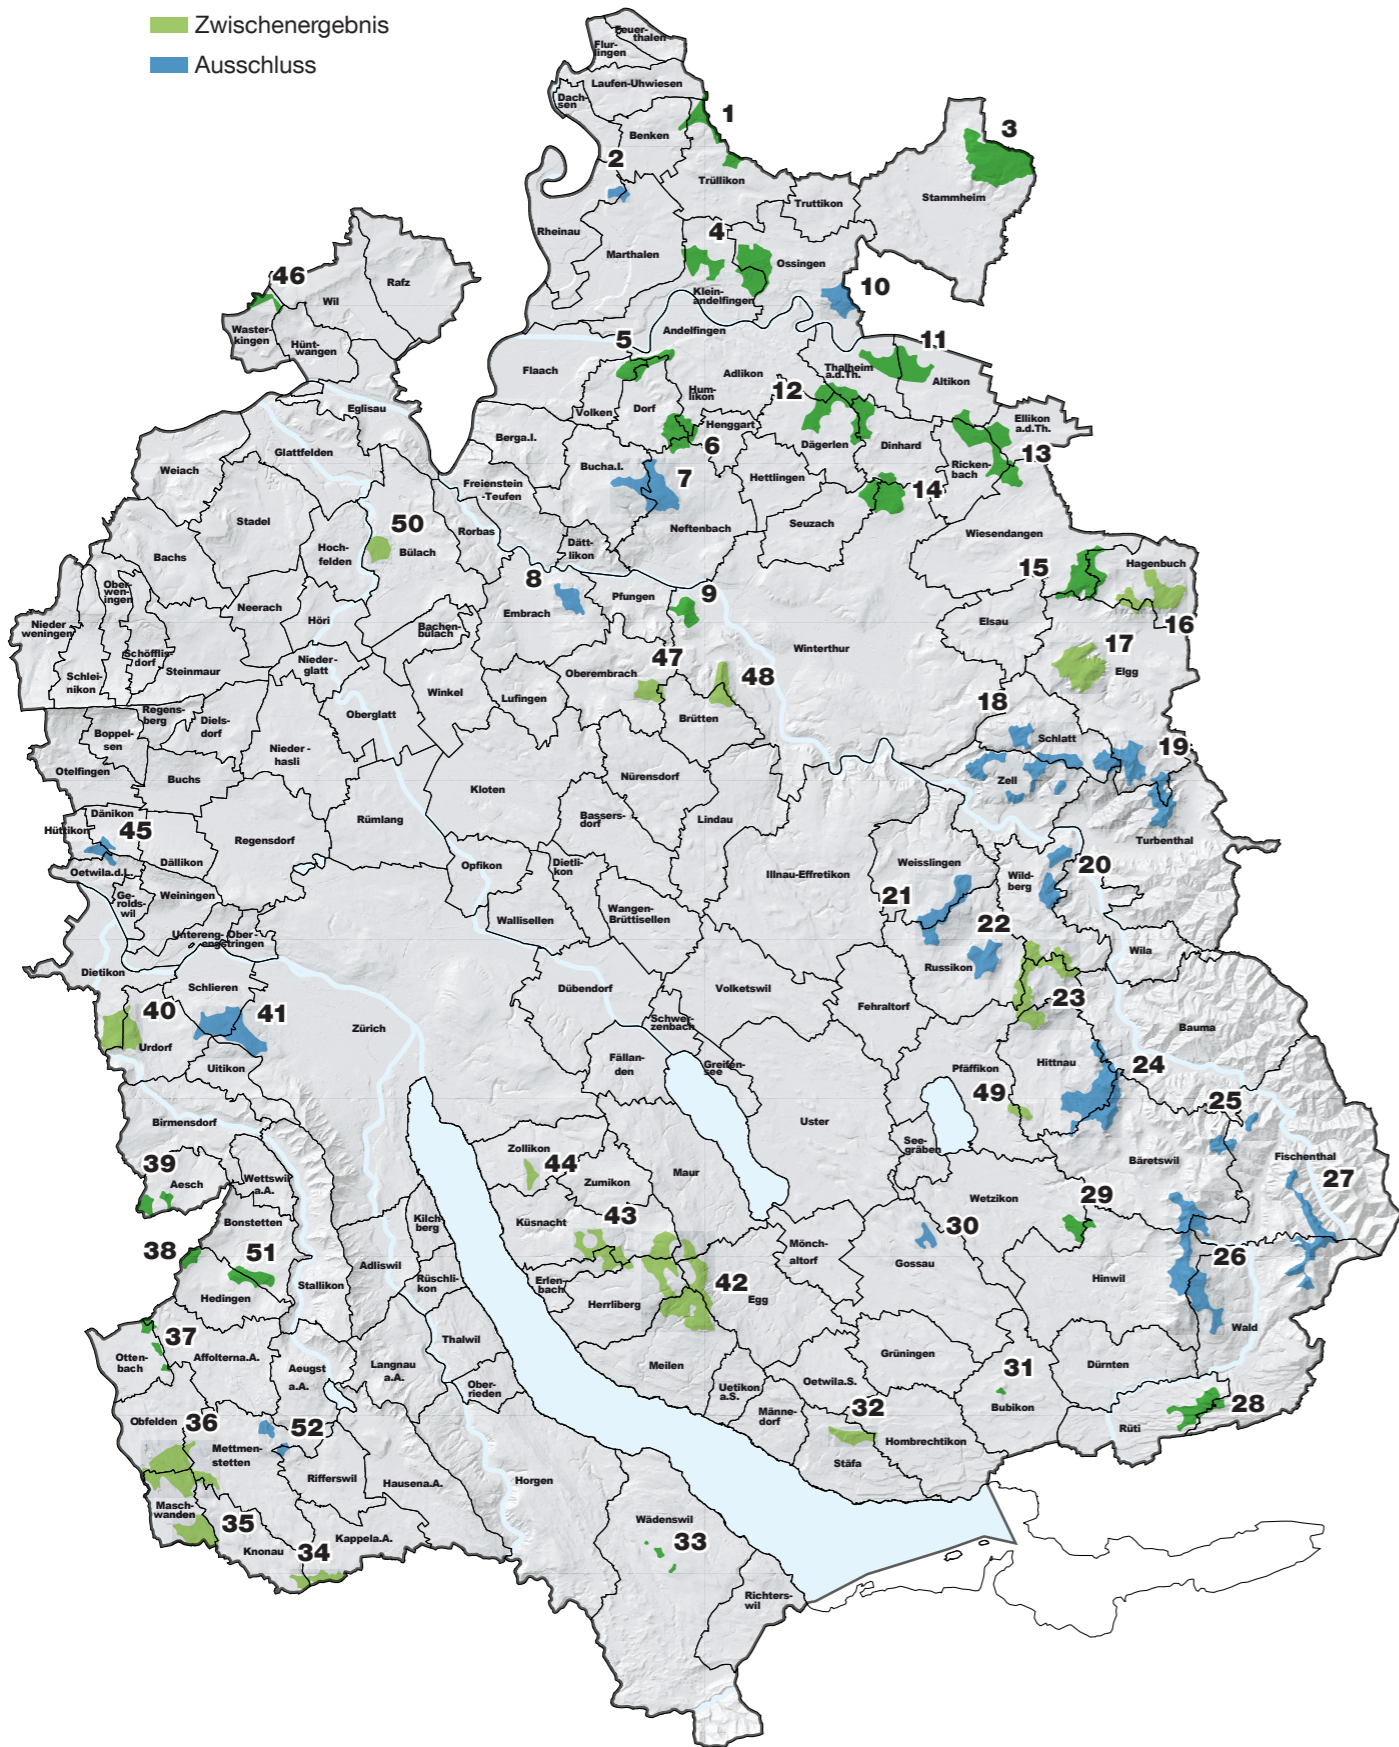

Kanton Zürich
Baudirektion

Eignungsgebiete Windenergie

Stand: Öffentliche Auflage Richtplankapitel Energie 2024

- Festsetzung
- Zwischenergebnis
- Ausschluss

Nr.	Name	In den Gemeinden	Festsetzung	Zwischenergebnis	Ausschluss	Grund
1	Cholfirst	Trüllikon, Laufen-Uhwiesen, Benken	●			
2	Im Berg	Rheinau, Marthalen			●	Schutz-Nutzen-Analyse
3	Stammerberg	Stammheim	●			
4	Kleinandelfingen	Kleinandelfingen, Ossingen, Marthalen	●			
5	Schwerzenberg	Volken, Dorf, Andelfingen	●			
6	Bergbuck	Dorf, Neftenbach, Humlikon, Henggart	●			
7	Wolschberg	Neftenbach, Buch a.l.			●	Schutz-Nutzen-Analyse
8	Blauen	Embrach			●	Schutz-Nutzen-Analyse
9	Berenberg	Winterthur	●			
10	Oberholz	Ossingen			●	Schutz-Nutzen-Analyse
11	Thalheim	Thalheim a.d.Th., Altikon	●			
12	Berg	Dägerlen, Dinhard, Thaheim a.d.Th., Andelfingen	●			
13	Oberholz	Rickenbach, Altikon, Ellikon a.d.Th., Wiesendangen	●			
14	Eschberg	Winterthur, Seuzach, Dinhard	●			
15	Zünikon	Wiesendangen, Hagenbuch, Elgg	●			
16	Schneitberg	Hagenbuch, Elgg		●		Konflikt mit Aviatik
17	Guegenhard	Elgg		●		Konflikt mit Aviatik
18	Nussberg	Zell, Schlatt			●	Konflikt mit Aviatik
19	Schauenberg	Elgg, Turbenthal, Schlatt			●	Schutz-Nutzen-Analyse
20	Luegeten	Wildberg			●	Konflikt mit Aviatik
21	Furtbühl	Weisslingen, Russikon			●	Konflikt mit Aviatik
22	Schlossberg	Russikon			●	Konflikt mit Aviatik
23	Hermatswil	Pfäffikon, Wildberg, Hittnau, Russikon		●		Konflikt mit Aviatik
24	Stoffel	Hittnau, Bäretswil, Bauma			●	Schutz-Nutzen-Analyse
25	Baschlisgipfel	Bäretswil, Fischenthal			●	Schutz-Nutzen-Analyse
26	Bachtel	Hinwil, Wald, Bäretswil, Fischenthal			●	Konflikt mit Aviatik
27	Hüttchopf-Brandegg	Wald, Fischenthal			●	Schutz-Nutzen-Analyse
28	Batzberg	Rüti, Wald	●			
29	Schönwis	Wetzikon, Hinwil	●			
30	Altenberg	Gossau			●	Schutz-Nutzen-Analyse
31	Hombergchropf	Bubikon	●			
32	Obsirain	Stäfa, Hombrechtikon		●		Konflikt mit Aviatik
33	Wädenswiler Berg	Wädenswil	●			
34	Uerzlikon	Kappel a.A., Knonau		●		Konflikt mit Aviatik
35	Rotenberg	Maschwanden, Knonau		●		Konflikt mit Aviatik
36	Haltenrain	Obfelden, Maschwanden, Mettmensstetten, Knonau		●		Konflikt mit Aviatik
37	Rütihof	Ottenbach, Affoltern am Albis, Obfelden	●			
38	Himelsbüel	Hedingen	●			
39	Chüewald	Aesch	●			
40	Honeret	Dietikon, Urdorf		●		Konflikt mit Aviatik
41	Buechoger	Schlieren, Zürich, Urdorf			●	Konflikt mit Aviatik
42	Pfannenstil	Herrliberg, Meilen, Egg, Küsnacht, Maur		●		Konflikt mit Aviatik
43	Küsnachter Berg	Küsnacht, Erlenbach, Herrliberg		●		Konflikt mit Aviatik
44	Zollikerberg	Zollikon		●		Konflikt mit Aviatik
45	Hüttikerberg	Hüttikon, Dänikon, Oetwil a.d.L.			●	Schutz-Nutzen-Analyse
46	Gnüll	Wasterkingen, Hüntwangen	●			
47	Schür	Brütten, Oberembrach		●		Konflikt mit Aviatik
48	Chomberg	Brütten, Winterthur		●		Konflikt mit Aviatik
49	Fuchsbüel	Hittnau, Pfäffikon		●		Konflikt mit Aviatik
50	Glatthaldenrain	Bülach		●		Konflikt mit Aviatik
51	Birch	Bonstetten, Hedingen	●			
52	Grüthau	Mettmensstetten, Rifferswil			●	Schutz-Nutzen-Analyse