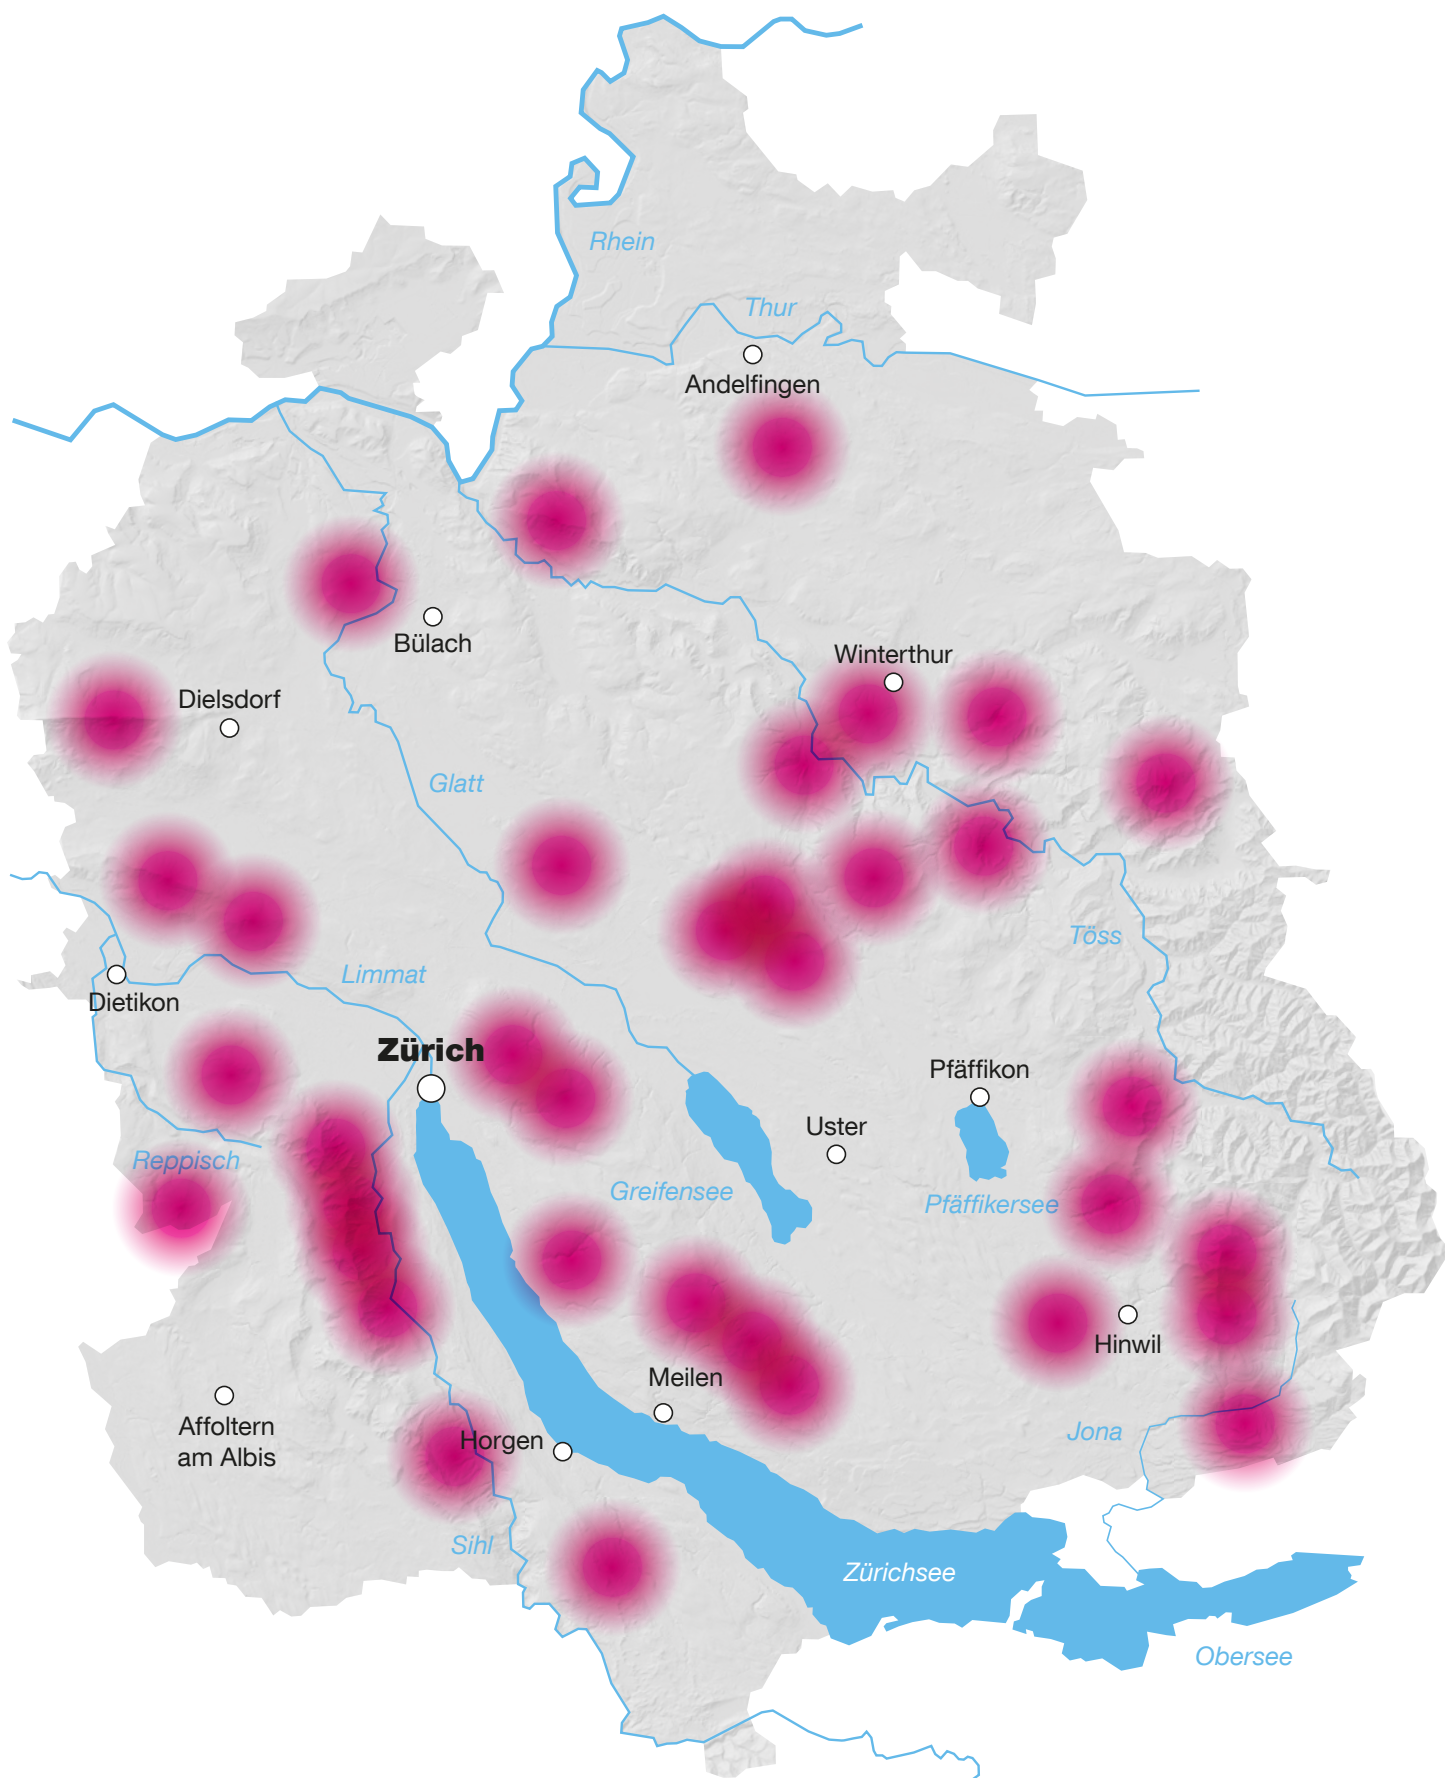

# Gebiete mit über 5000 MTB-Fahrten pro Jahr (Stand 2022)

## MTB-Fahrten

■ Gebiet mit über 5000 MTB-Fahrten pro Jahr

# Überlagerung der offiziellen Mountainbike-Angebote mit den Gebieten mit über 5000 Fahrten pro Jahr (Stand 2022)