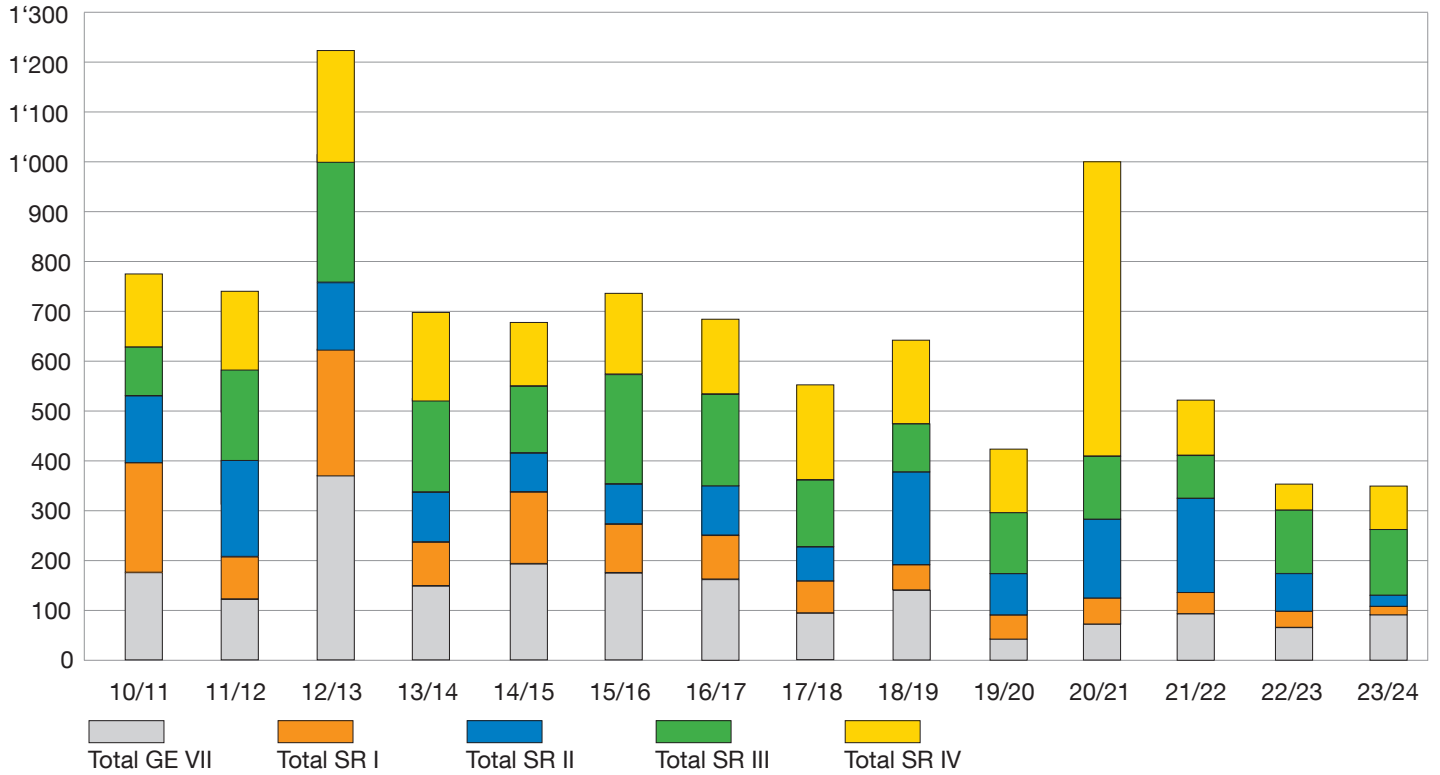

Kanton Zürich
Baudirektion

Volleinsätze
Tiefbauamt

Einsätze pro Winterdienst-Saison

Einsätze pro Winterdienst-Saison

Kanton Zürich
Baudirektion

Salzverbrauch

Tiefbauamt

Tonnen pro Winterdienst-Saison