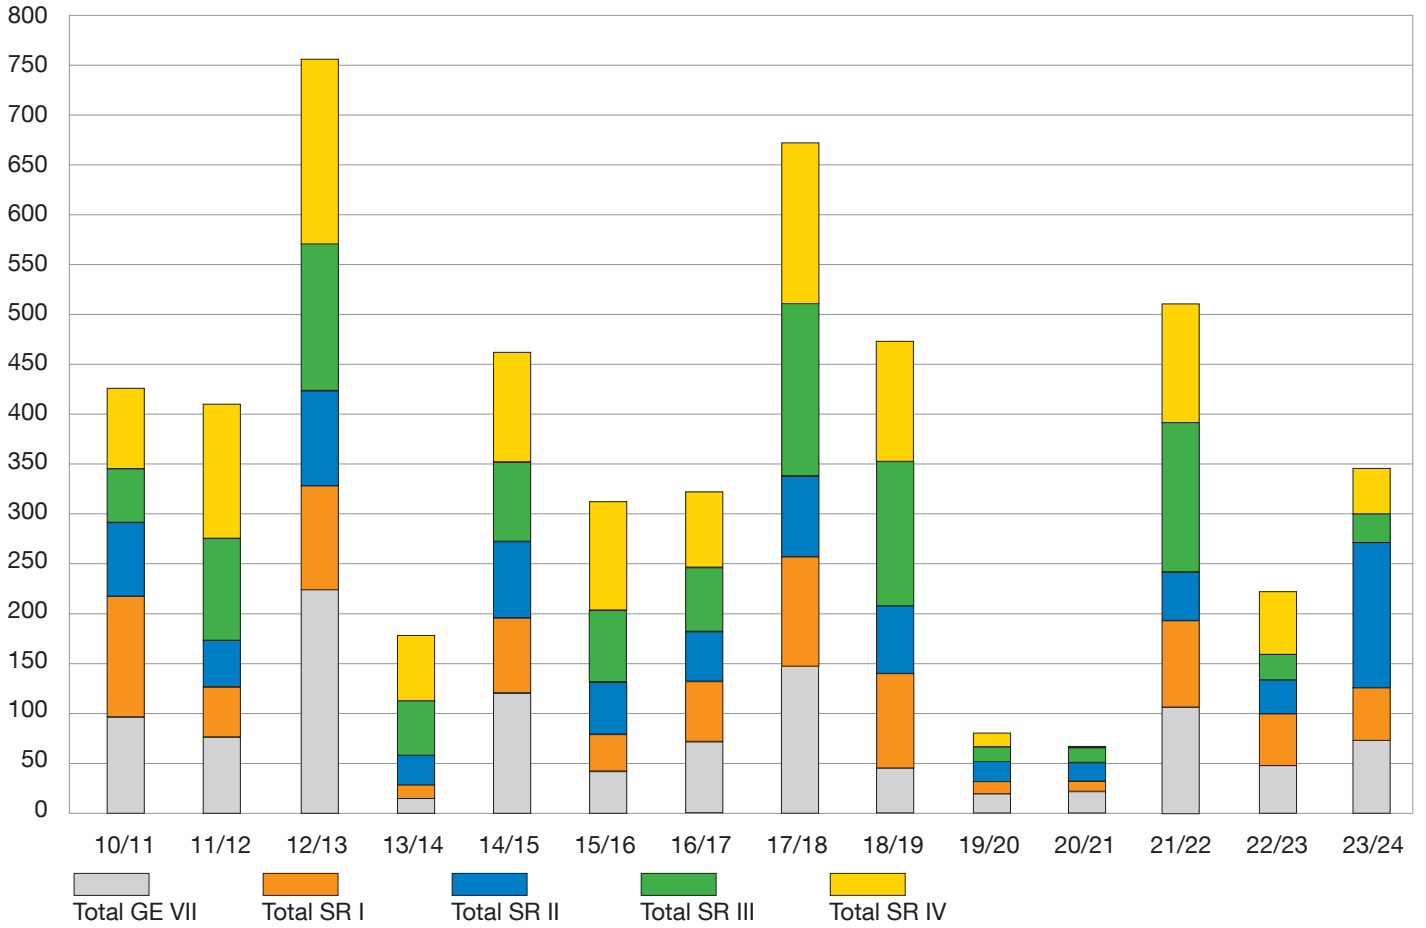

Kanton Zürich
Baudirektion

Volleinsätze
Tiefbauamt

Einsätze pro Winterdienst-Saison

Einsätze pro Winterdienst-Saison

Kanton Zürich
Baudirektion

Salzverbrauch

Tiefbauamt

Tonnen pro Winterdienst-Saison